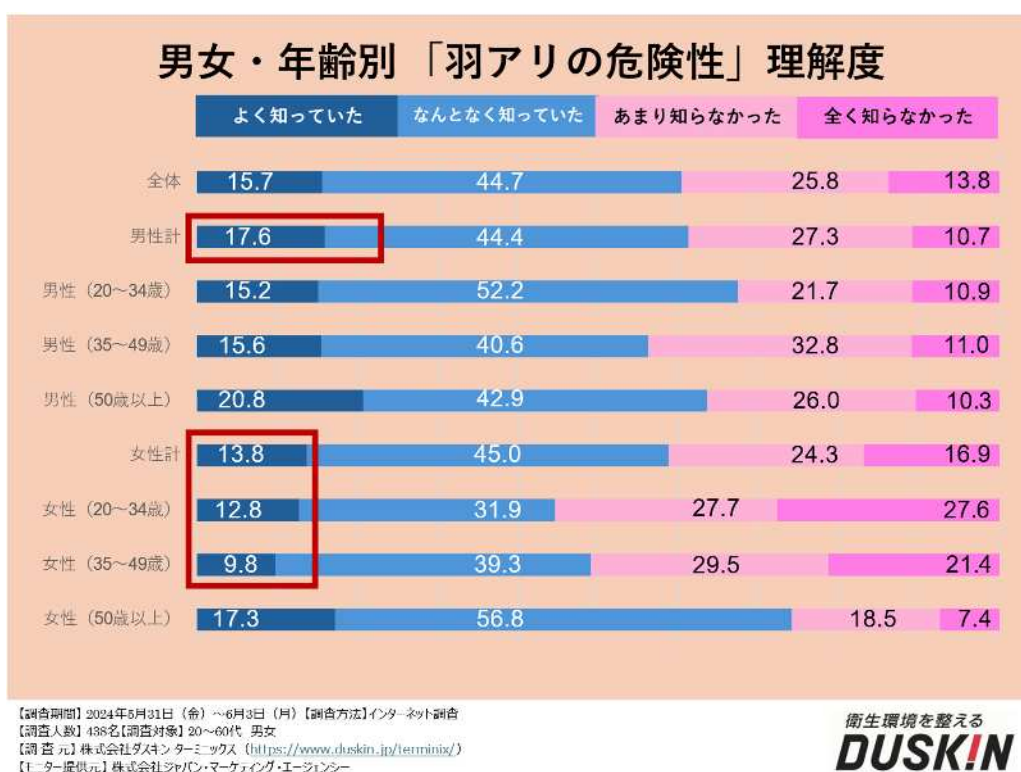

調査結果

■羽アリ認知率は85.9%と高水準。ただし、特徴を正確に理解している人はわずか2割に

「羽アリ」についてどの程度ご存知ですか？と質問したところ、「羽アリ」という単語自体を知らなかった人は14.1%と少なく、全体の85.9%は「羽アリ」について認知している結果となりました。しかしながら、「羽アリ」の特徴を正確に認知している人は23.3%に留まり、その危険性を約8割が理解していないことがわかりました。

「羽アリ」とは羽が生えたアリのことで、シロアリやクロアリなどの「羽」をもった成虫のことを指します。繁殖期になると「羽アリ」は巣から一斉に飛び出し、新たな巣を作ります。室内などで「羽アリ」を見つけた場合、既に床下にシロアリの巣が作られている可能性もあるため、「羽アリ」の特長を正確に認知することが、シロアリの被害を未然に防ぐことに繋がります。

■羽アリを正確に理解している人は、男性は50歳以上が32.9%と非常に高く、女性若年層の理解率はわずか12.1%に。

また、羽アリについて正確に理解している人を男女別で分析すると、男性の50歳以上は32.9%と他の性・年齢別よりも高くなっており、女性についても50代以上は24.7%と全体の23.3%を上回る結果でした。一方で、20～34歳の女性については、理解率が12.1%と男性より非常に低い結果となりました。

■「羽アリを見かけるとシロアリの危険性がある」ことを、しっかり理解している人は15%に

「羽アリを見かけるとシロアリの危険性がある」ことをどの程度知っていましたか？という質問をしたところ、全体の認知率は6割を超える結果になりました。しかし、「よく知っていた」と回答した人はわずか15.7%と2割を切る結果となり、羽アリの危険性について正確に理解している人の割合は低いことがわかりました。

また、男女別でも羽アリの危険性への理解には大きく差がでており、男性計は全体の平均 15.7%を上回る 17.6%に対して、女性計は 13.8%と平均を下回る結果になりました。とくに、20～34 歳女性は 12.8%、35～49 歳女性は 9.8%と非常に低い結果となりました。

■ 画像からシロアリだけを判別できた人は 4 割以上、一方で女性若年層で正しく答えた人が少ない結果に

羽アリを含む、5 つの虫の画像を見せ、正しくシロアリだけを選べるかを調査しました。その結果、40.4%の人が羽アリを正確に判別できた結果となりました。一方で、女性若年層についてシロアリだけを正しく判別できた人は 24.1%に留まりました。