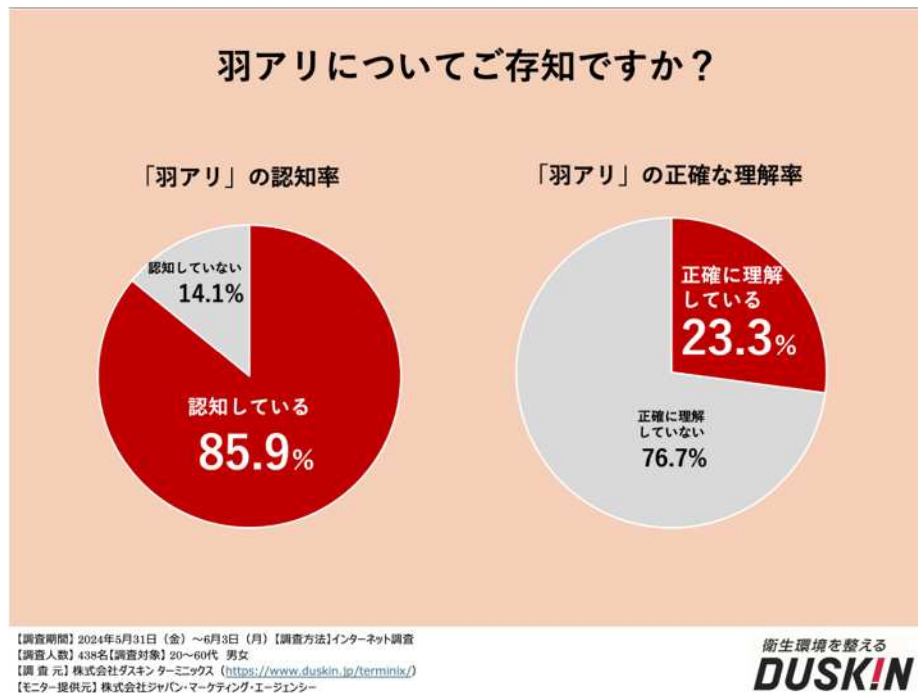

シロアリは光と乾燥を嫌い、暗くて湿気の多い床下などから静かに食害を進行させるため、その被害に気付くのが難しい害虫です。しかし、4月から7月にかけて新たな巣を作るために飛び立つ「羽アリ」を目にすることは、シロアリの生息を予測・察知する重要な手がかりとなります。

■ 調査ハイライト

- **羽アリ認知率は85.9%と高水準。ただし、特徴を正確に理解している人はわずか2割に**
 - ・羽アリについて知っていると感じた生活者は全体の約8割を占める。
 - ・羽アリの詳細な特徴を知っている生活者は約2割しかいなかった。
- **「羽アリを見かけるとシロアリ生息の危険性がある」ことを、しっかり理解している人は15%に**
 - ・羽アリの危険だと認識できている人は15%に。知らなかった層が約4割と大きく上回る。

■ 調査概要

【目的】「シロアリへの理解」に関する実態把握

【調査期間】2024年5月31日（金）～6月3日（月）

【調査方法】インターネット調査

【調査人数】438名

【調査対象】20～60代の持ち家戸建て居住者、男女

【調査元】株式会社ダスキン ターミニックス (<https://www.duskin.jp/terminix/>)

【モニター提供元】株式会社ジャパン・マーケティング・エージェンシー

調査結果

■羽アリ認知率は85.9%と高水準。ただし、特徴を正確に理解している人はわずか2割に

「羽アリ」についてどの程度ご存知ですか？と質問したところ、「羽アリ」という単語自体を知らなかった人は14.1%と少なく、全体の85.9%は「羽アリ」について認知している結果となりました。しかしながら、「羽アリ」の特徴を正確に認知している人は23.3%に留まり、その危険性を約8割が理解していないことがわかりました。

「羽アリ」とは羽が生えたアリのことで、シロアリやクロアリなどの「羽」をもった成虫のことを指します。繁殖期になると「羽アリ」は巣から一斉に飛び出し、新たな巣を作ります。室内などで「羽アリ」を見つけた場合、既に床下にシロアリの巣が作られている可能性もあるため、「羽アリ」の特長を正確に認知することが、シロアリの被害を未然に防ぐことに繋がります。

■羽アリを正確に理解している人は、男性は50歳以上が32.9%と非常に高く、女性若年層の理解率はわずか12.1%に。