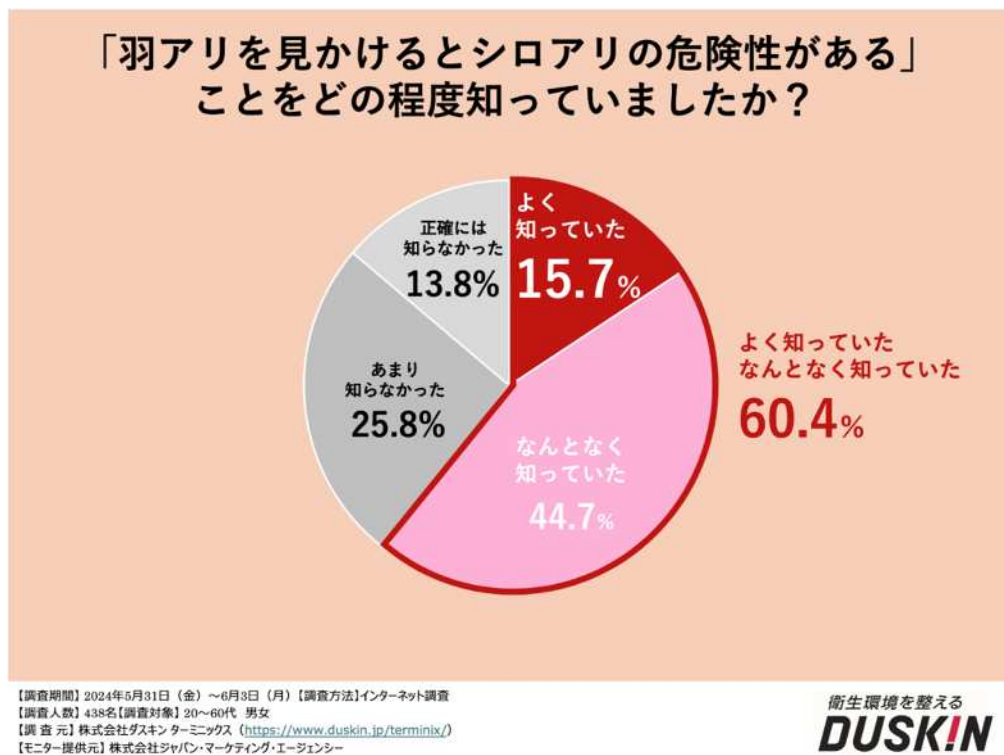

■ 調査概要

【目的】「シロアリへの理解」に関する実態把握

【調査期間】2024年5月31日（金）～6月3日（月）

【調査方法】インターネット調査

【調査人数】438名

【調査対象】20～60代の持ち家戸建て居住者、男女

【調査元】株式会社ダスキン ターミニックス (<https://www.duskin.jp/terminix/>)

【モニター提供元】株式会社ジャパン・マーケティング・エージェンシー

調査結果

■羽アリ認知率は85.9%と高水準。ただし、特徴を正確に理解している人はわずか2割に

「羽アリ」についてどの程度ご存知ですか？と質問したところ、「羽アリ」という単語自体を知らなかった人は14.1%と少なく、全体の85.9%は「羽アリ」について認知している結果となりました。しかしながら、「羽アリ」の特徴を正確に認知している人は23.3%に留まり、その危険性を約8割が理解していないことがわかりました。

「羽アリ」とは羽が生えたアリのことで、シロアリやクロアリなどの「羽」をもった成虫のことを指します。繁殖期になると「羽アリ」は巣から一斉に飛び出し、新たな巣を作ります。室内などで「羽アリ」を見つけた場合、既に床下にシロアリの巣が作られている可能性もあるため、「羽アリ」の特長を正確に認知することが、シロアリの被害を未然に防ぐことに繋がります。

■羽アリを正確に理解している人は、男性は50歳以上が32.9%と非常に高く、女性若年層の理解率はわずか12.1%に。

また、羽アリについて正確に理解している人を男女別で分析すると、男性の50歳以上は32.9%と他の性・年齢別よりも高くなっており、女性についても50代以上は24.7%と全体の23.3%を上回る結果でした。一方で、20～34歳の女性については、理解率が12.1%と男性より非常に低い結果となりました。

■「羽アリを見かけるとシロアリの危険性がある」ことを、しっかり理解している人は15%に

「羽アリを見かけるとシロアリの危険性がある」ことをどの程度知っていましたか？という質問をしたところ、全体の認知率は6割を超える結果になりました。しかし、「よく知っていた」と回答した人はわずか15.7%と2割を切る結果となり、羽アリの危険性について正確に理解している人の割合は低いことがわかりました。