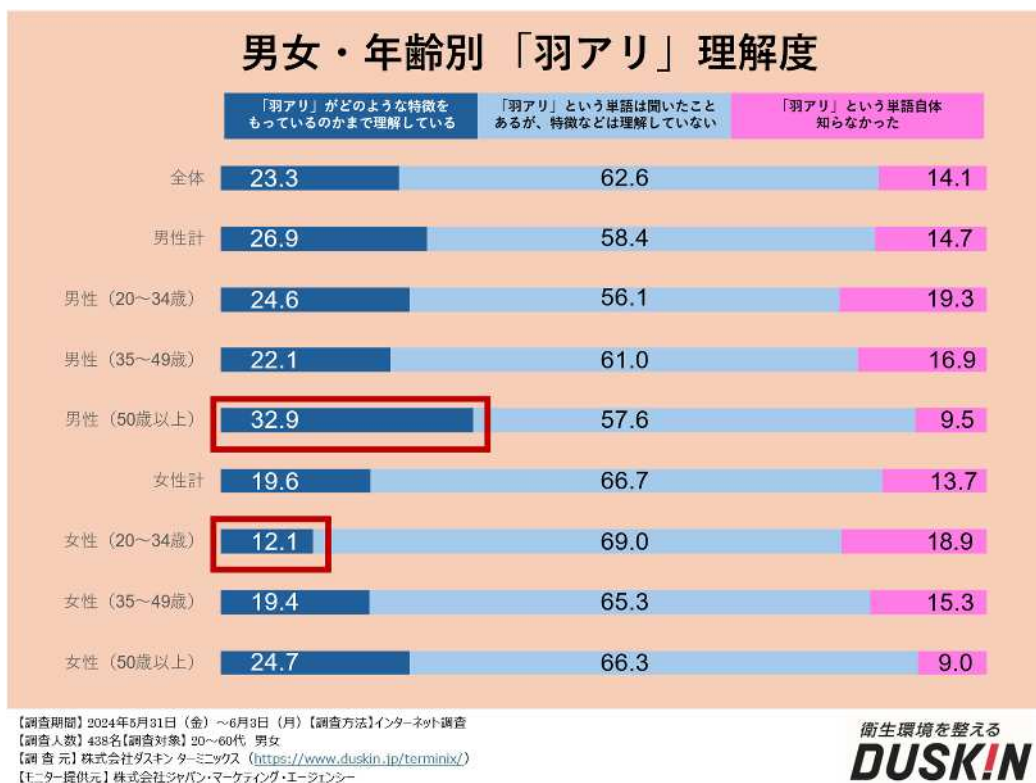

■ 調査概要

【目的】「シロアリへの理解」に関する実態把握

【調査期間】2024年5月31日（金）～6月3日（月）

【調査方法】インターネット調査

【調査人数】438名

【調査対象】20～60代の持ち家戸建て居住者、男女

【調査元】株式会社ダスキン ターミニックス (<https://www.duskin.jp/terminix/>)

【モニター提供元】株式会社ジャパン・マーケティング・エージェンシー

調査結果

■羽アリ認知率は85.9%と高水準。ただし、特徴を正確に理解している人はわずか2割に

「羽アリ」についてどの程度ご存知ですか？と質問したところ、「羽アリ」という単語自体を知らなかった人は14.1%と少なく、全体の85.9%は「羽アリ」について認知している結果となりました。しかしながら、「羽アリ」の特徴を正確に認知している人は23.3%に留まり、その危険性を約8割が理解していないことがわかりました。

「羽アリ」とは羽が生えたアリのことで、シロアリやクロアリなどの「羽」をもった成虫のことを指します。繁殖期になると「羽アリ」は巣から一斉に飛び出し、新たな巣を作ります。室内などで「羽アリ」を見つけた場合、既に床下にシロアリの巣が作られている可能性もあるため、「羽アリ」の特長を正確に認知することが、シロアリの被害を未然に防ぐことに繋がります。

■羽アリを正確に理解している人は、男性は50歳以上が32.9%と非常に高く、女性若年層の理解率はわずか12.1%に。

また、羽アリについて正確に理解している人を男女別で分析すると、男性の50歳以上は32.9%と他の性・年齢別よりも高くなっており、女性についても50代以上は24.7%と全体の23.3%を上回る結果でした。一方で、20～34歳の女性については、理解率が12.1%と男性より非常に低い結果となりました。

■「羽アリを見かけるとシロアリの危険性がある」ことを、しっかり理解している人は15%に

「羽アリを見かけるとシロアリの危険性がある」ことをどの程度知っていましたか？という質問をしたところ、全体の認知率は6割を超える結果になりました。しかし、「よく知っていた」と回答した人はわずか15.7%と2割を切る結果となり、羽アリの危険性について正確に理解している人の割合は低いことがわかりました。