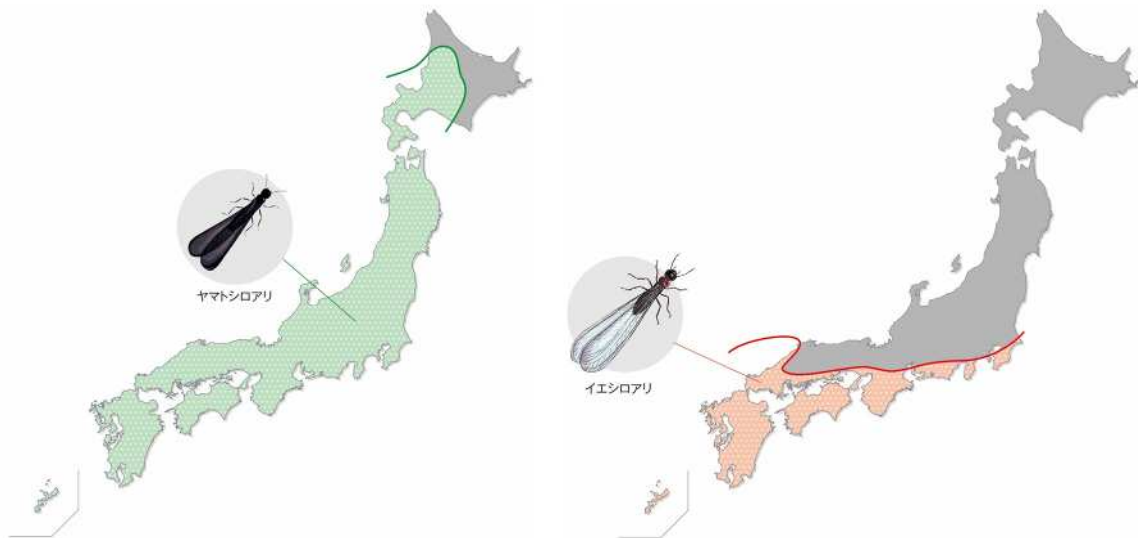

<呈示画像> ※アンケート実施時には、虫の名称を伏せた状態でご回答いただいております。

画像1	画像2	画像3	画像4	画像5
				
トコジラミ	ヤマトシロアリ (羽アリ)	ハヤトゲフシアリ	ヤマトヤブカ	セグロアシナガバチ

今回の調査により、50 歳以上の世代においては、シロアリの認知・理解率は平均より高く、若い世代になっていくほど、シロアリへの認知・理解が低く、特に女性若年層が認知・理解が低い結果となりました。

4 月ごろより夏にかけて、シロアリの活動が活発化してくる時期となります。羽アリを見つけたら被害が大きくなる前に、無料診断を行っている害虫駆除業者へ相談してみましょう。

シロアリとは

■ 意外と知らない羽アリとシロアリ？

成長した羽アリは巣立ちし、群飛します。その後着地してから羽を落とし、雌雄がつがいとなって新しいコロニー（巣）を作り始めます。このつがいが新しい王アリ、女王アリになります。

羽アリの移動距離は長くても数百 m ほどで、元の巣からあまり遠くへは移動できません。なので、羽アリの群飛や、落ちた羽が見つければ、近くにコロニーが存在すると考えられ、シロアリ被害の危険性が高まっていると言えます。

■ 知っておきたい！日本のシロアリ 2 種とその特徴

日本には主にヤマトシロアリとイエシロアリの 2 種類のシロアリが生息し、水を運ぶ能力、被害範囲、群飛時期、体色、体長などに違いがあります。本州南岸以南に生息するイエシロアリは自ら水を運び、木材を湿らすため建物全体への被害が懸念されます。羽アリの出やすい時期に注意して建物周辺を観察しましょう。

■ ヤマトシロアリとイエシロアリの分布北限

- ・ヤマトシロアリ：北海道北部を除く日本全土に分布
- ・イエシロアリ：本州南岸以南に分布

	ヤマトシロアリ	イエシロアリ
水を運ぶ能力	無し	有り
被害範囲	<p>シロアリが生息するためには水が必要です</p> <p>だから</p> <p>地面より高さ約1m以下</p> <p>ヤマトシロアリは木材が常に湿っているところに生息します。そのため、水分が吸収されやすい約1m以下(家屋の建物下部)で活動し、被害を及ぼします。</p> <p>※例外として、雨漏り・水漏れがある場合や高断熱住宅では2階にも被害が及ぶことがあります。</p>	<p>だから</p> <p>家屋全体</p> <p>イエシロアリは自ら水を運び木材を湿らせるため、被害は、2階や屋根裏といった建物全体に及びます。シロアリの中で最も加害の激しい種とされています。</p>
羽アリの群飛時期	<p>4月～5月</p> <p>昼間</p> <p>とくに雨上がりの日</p> <p>(ただし沖縄は2月、東北・北海道は6月頃)</p>	<p>おもに6月～7月</p> <p>夕方から夜間にかけて群飛し、電灯に飛来。</p>
羽アリの体色・体長	<ul style="list-style-type: none"> ●体色 茶色がかった黒色 または黒色 ●体長 7～10mm (翅を含む) 	<ul style="list-style-type: none"> ●体色 黄色がかった茶色 ●体長 12～16mm (翅を含む)